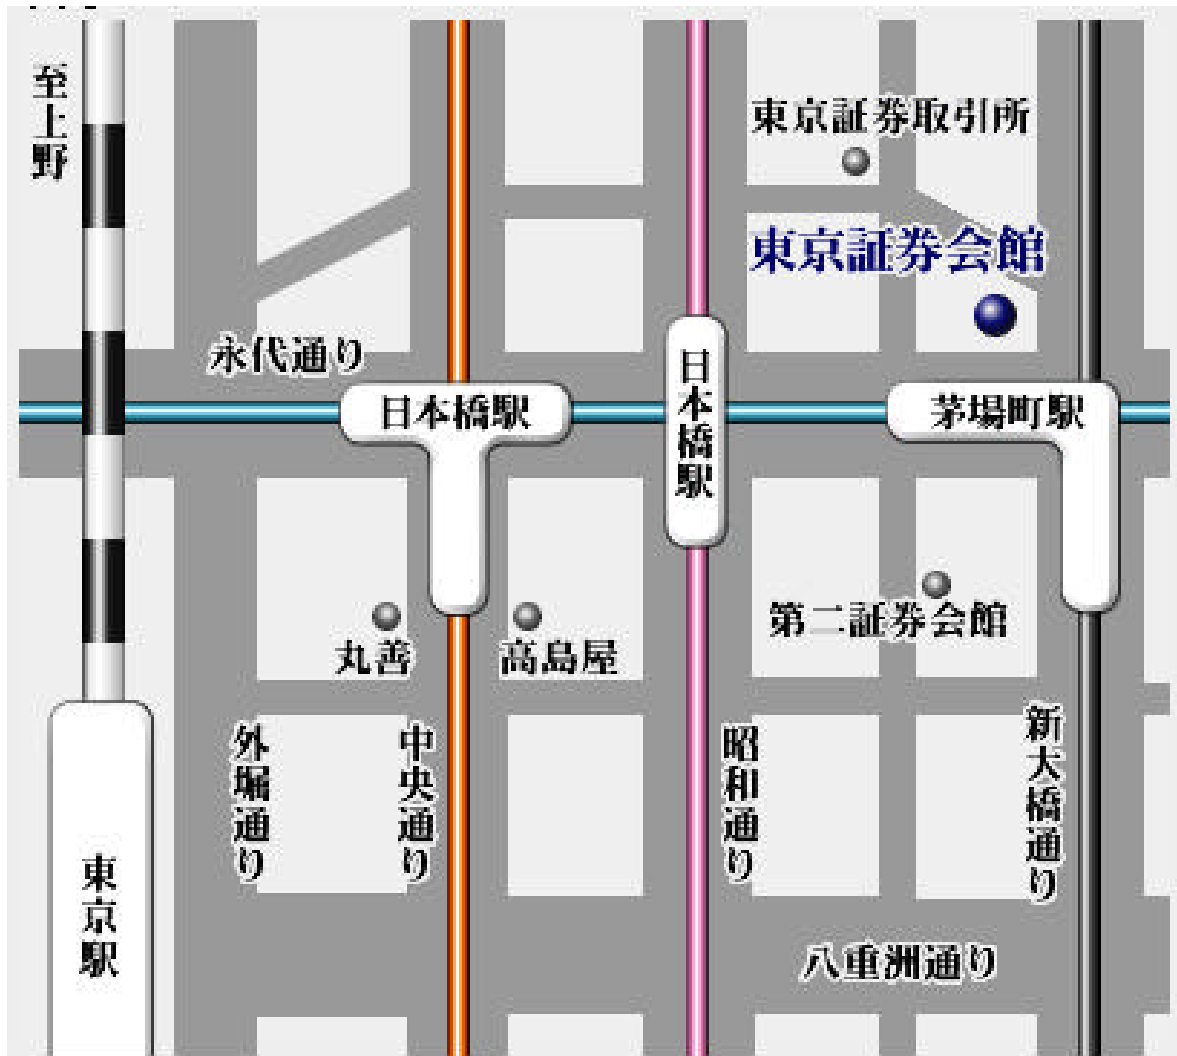

# 東京証券会館

東京メトロ茅場町駅8番出口直結