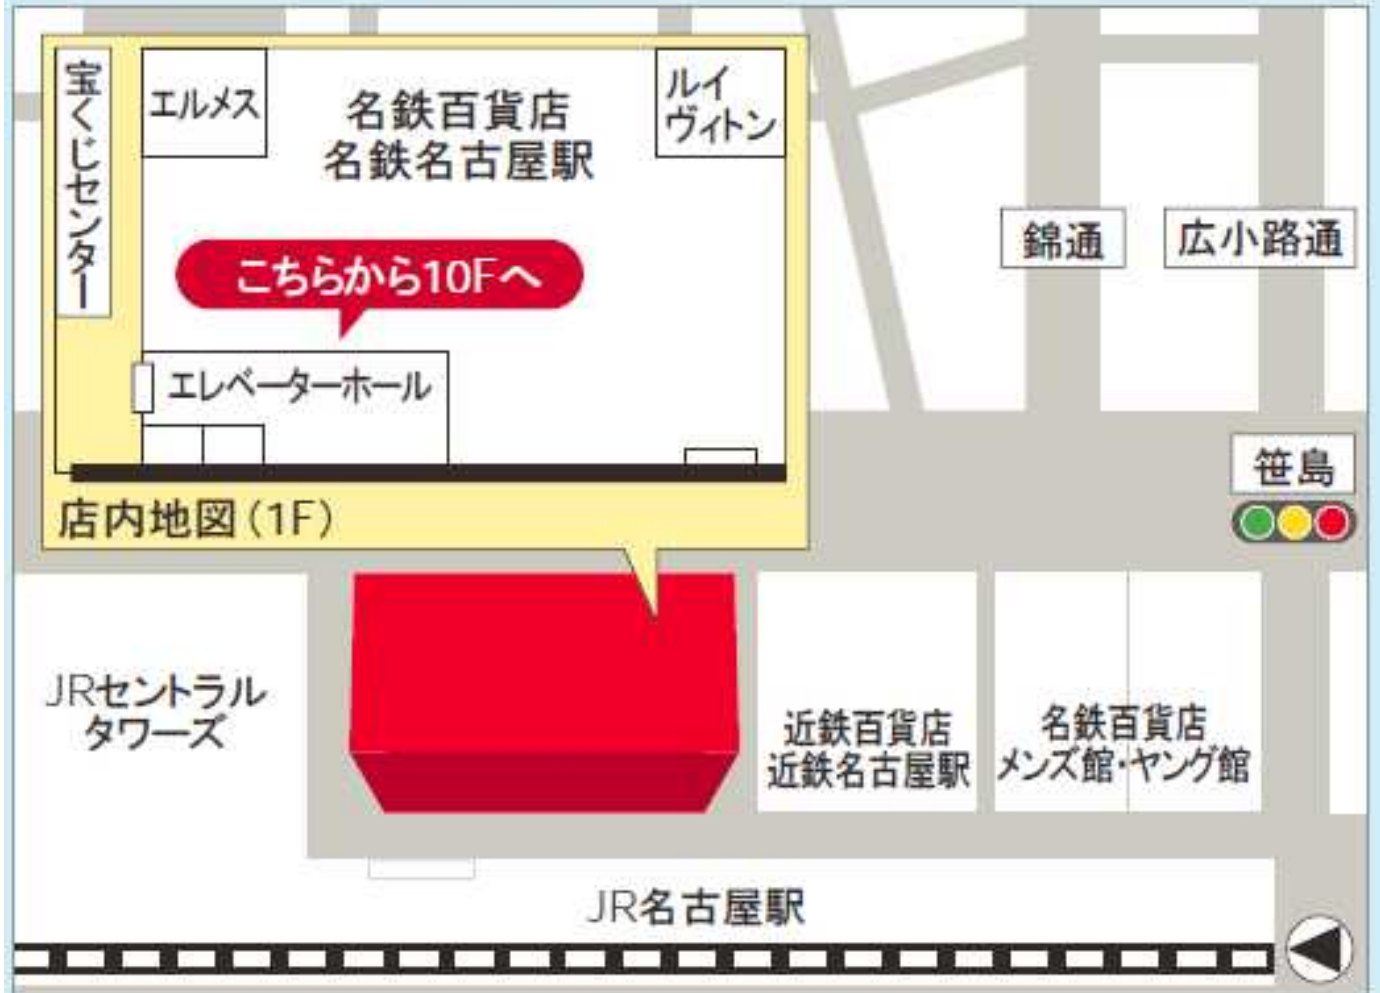

■名鉄ホール周辺・店内地図

名鉄百貨店1階西北門のエレベーターから10階へお上がりください。